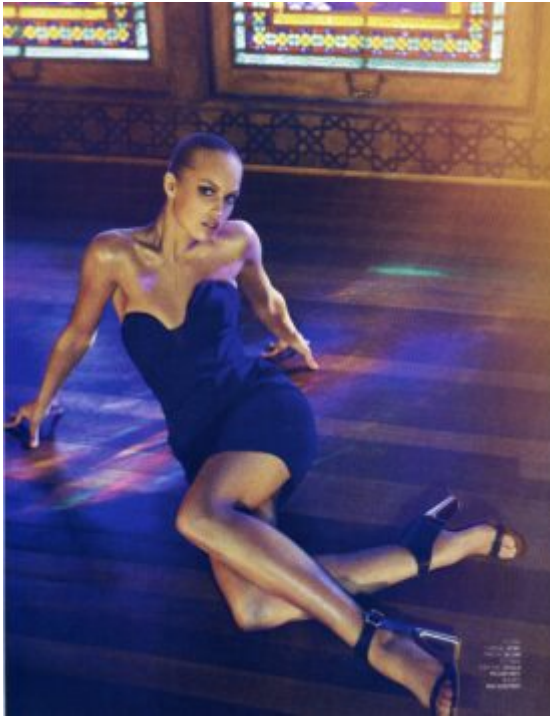

TRUE MODELS

Ester Korotkova

177 | 85 / 61 / 90 / 39 | Brown / Grey

TRUE MODELS

Ester Korotkova

177 | 85 / 61 / 90 / 39 | Brown / Grey

TRUE MODELS

Ester Korotkova

177 | 85 / 61 / 90 / 39 | Brown / Grey

TRUE MODELS

Ester Korotkova

177 | 85 / 61 / 90 / 39 | Brown / Grey