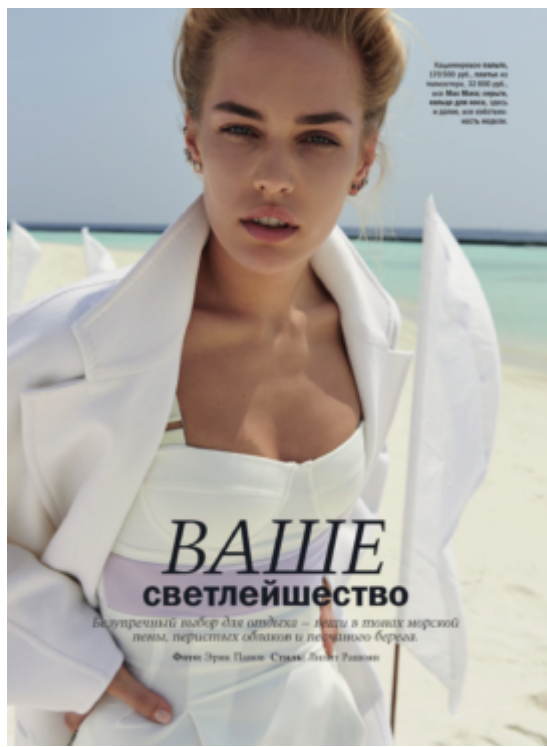

TRUE MODELS

Ester Korotkova

177 | 85 / 61 / 90 / 39 | Brown / Grey

TRUE MODELS

Ester Korotkova

177 | 85 / 61 / 90 / 39 | Brown / Grey

TRUE MODELS

Ester Korotkova

177 | 85 / 61 / 90 / 39 | Brown / Grey

TRUE MODELS

Ester Korotkova

177 | 85 / 61 / 90 / 39 | Brown / Grey