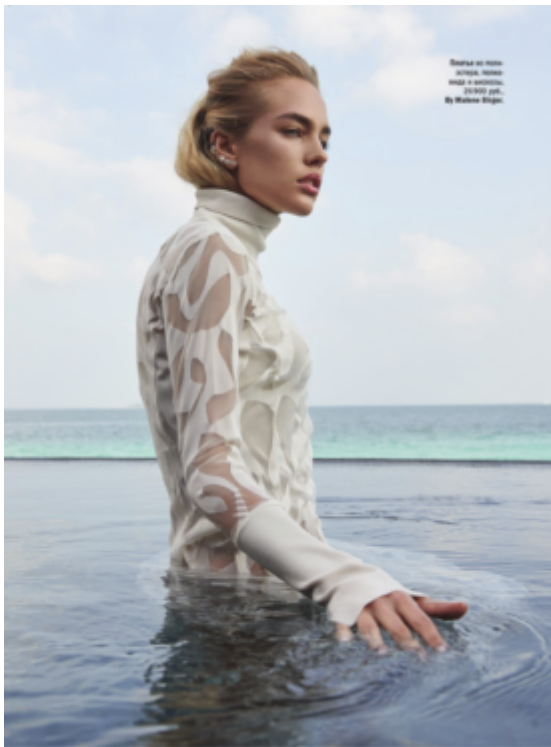

TRUE MODELS

Ester Korotkova

177 | 85 / 61 / 90 / 39 | Brown / Grey

TRUE MODELS

Ester Korotkova

177 | 85 / 61 / 90 / 39 | Brown / Grey

TRUE MODELS

Ester Korotkova

177 | 85 / 61 / 90 / 39 | Brown / Grey

TRUE MODELS

Ester Korotkova

177 | 85 / 61 / 90 / 39 | Brown / Grey